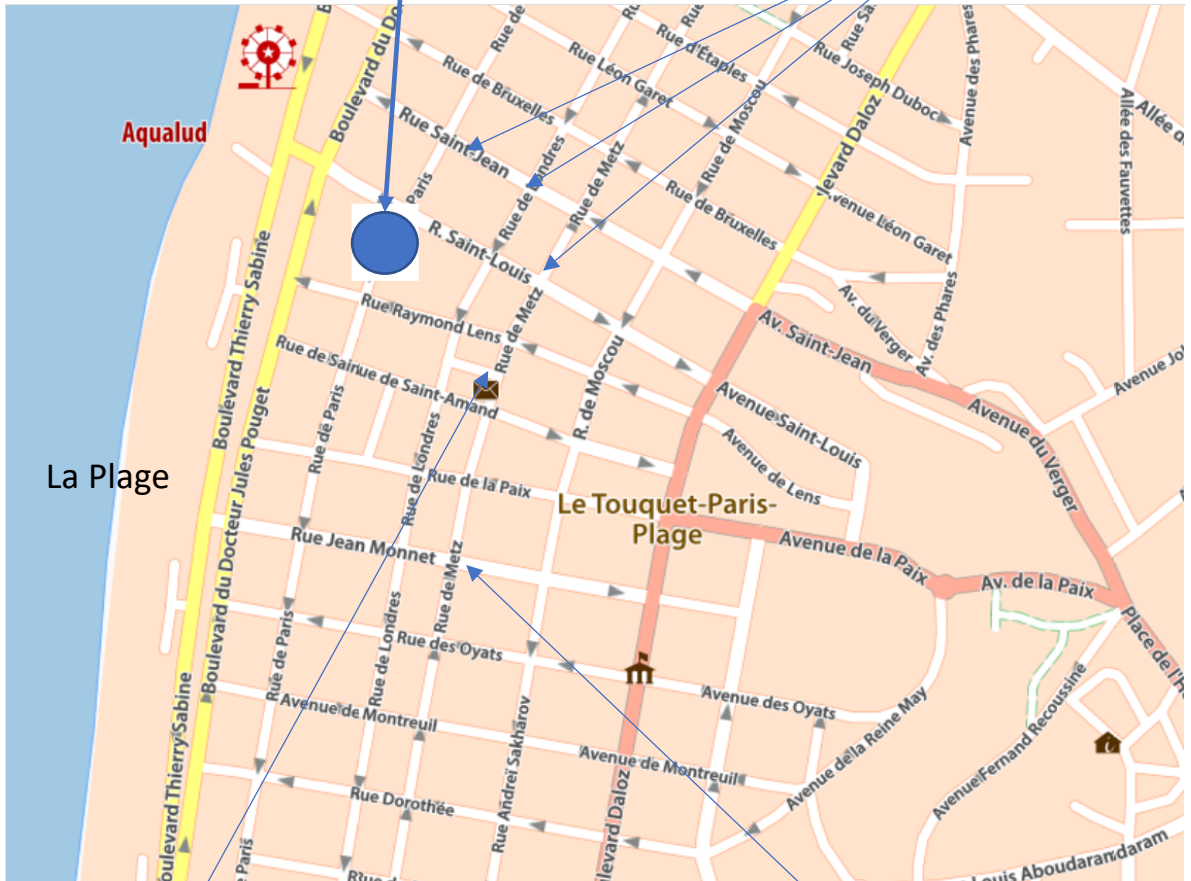

Le Studio est idéalement situé, à toute proximité de la mer et de la plage ainsi que des principales rues commerçantes (rue Saint-Jean, rue de Londres, rue de Metz), ainsi que du marché couvert ou de la poste.

Studio-cabine La Goelane
Immeuble Le Phénix
93 rue de Paris
62520 Le Touquet

Principales rues commerçantes

La Poste

Le Marché

Studio
La Goelane